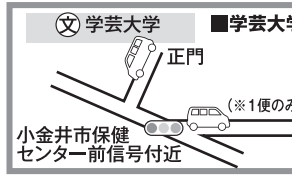

国分寺方面発着場所

【駅のそば】JR中央線「東小金井」駅nonowa東小金井WEST 出口より徒歩5分

東京都公安委員会指定(技能試験免除)

635 むさし小金井教習所