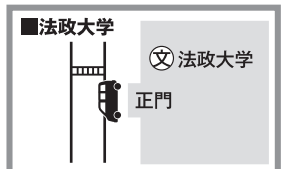

アクセス & 送迎路線図

無料送迎車

- 西武新宿線
「花小金井」駅南口より15分。
- JR中央線
「国分寺」駅北口より18分。
「武蔵小金井」駅北口より4分。

※予約制とさせていただきます。ご予約は前日(当所営業日)の17:00までに当所窓口または☎042-381-3321までお願いします。

花小金井方面発着場所

※各発着場所はあくまでも目安です。道路状況により変更となる場合がございますので、予めご了承ください。