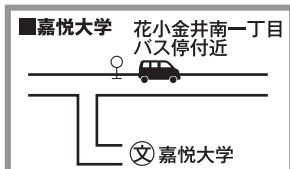

注意 …学芸大発9:11の便のみ発着場所が変更になります。
「正門前」→「小金井市保健センター前」信号付近

※発車時間より少し早めにいらしてお待ちください。※交差点、横断歩道上等の場所では、停車できません。
※土日祝は、花小金井方面は1~11便(10・11便は送り便)まで、国分寺方面は1~9便(9便は送り便)までとなります。※花小金井方面の土日祝の最終便は、17:45教習所発の送り便になります。
※国分寺方面の土日祝の最終便は、16:37教習所発の送り便になります。※交通渋滞、天候等により定刻通りに運行できない場合がございます。また、状況によっては、一部路線を変更する場合があります。

アクセス & 送迎路線図

無料送迎車

- 西武新宿線
「花小金井」駅南口より15分。
- JR中央線
「国分寺」駅北口より18分。
「武蔵小金井」駅北口より4分。

※予約制とさせていただきます。ご予約は前日(当所営業日)の17:00までに当所窓口または☎042-381-3321までお願いします。

花小金井方面発着場所

※各発着場所はあくまでも目安です。道路状況により変更となる場合がございますので、予めご了承ください。