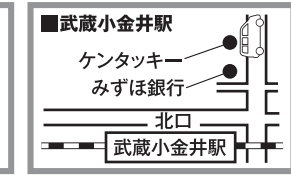

国分寺方面発着場所

【駅のそば】JR中央線「東小金井」駅nonowa東小金井WEST 出口より徒歩5分

東京都公安委員会指定(技能試験免除)

635 むさし小金井教習所