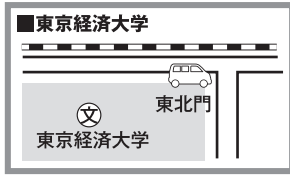

国分寺方面発着場所

【駅のそば】JR中央線「東小金井」駅nonowa東小金井WEST 出口より徒歩5分

東京都公安委員会指定(技能試験免除)

635 むさし小金井教習所