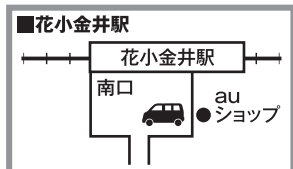

注意 …学芸大発9:11の便のみ発着場所が変更になります。
「正門前」→「小金井市保健センター前」信号付近

※発車時間より少し早めにいらしてお待ちください。※交差点、横断歩道上等の場所では、停車できません。
※土日祝は、花小金井方面は1~11便(10・11便は送り便)まで、国分寺方面は1~9便(9便は送り便)までとなります。※花小金井方面の土日祝の最終便は、17:45教習所発の送り便になります。
※国分寺方面の土日祝の最終便は、16:37教習所発の送り便になります。※交通渋滞、天候等により定刻通りに運行できない場合がございます。また、状況によっては、一部路線を変更する場合があります。

アクセス & 送迎路線図

無料送迎車

- 西武新宿線
「花小金井」駅南口より15分。
- JR中央線
「国分寺」駅北口より18分。
「武蔵小金井」駅北口より4分。

※予約制とさせていただきます。ご予約は前日(当所営業日)の17:00までに当所窓口または☎042-381-3321までお願いします。

花小金井方面発着場所

※各発着場所はあくまでも目安です。道路状況により変更となる場合がございますので、予めご了承ください。