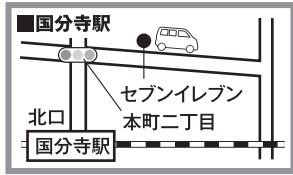

注意 …学芸大発9:11の便のみ発着場所が変更になります。
「正門前」→「小金井市保健センター前」信号付近

※発車時間より少し早めにいらしてお待ちください。※交差点、横断歩道上等の場所では、停車できません。
※土日祝は、花小金井方面は1~11便(10・11便は送り便)まで、国分寺方面は1~9便(9便は送り便)までとなります。※花小金井方面の土日祝の最終便は、17:45教習所発の送り便になります。
※国分寺方面の土日祝の最終便は、16:37教習所発の送り便になります。※交通渋滞、天候等により定刻通りに運行できない場合がございます。また、状況によっては、一部路線を変更する場合があります。

アクセス & 送迎路線図

無料送迎車

- 西武新宿線
「花小金井」駅南口より15分。
- JR中央線
「国分寺」駅北口より18分。
「武蔵小金井」駅北口より4分。

※予約制とさせていただきます。ご予約は前日(当所営業日)の17:00までに当所窓口または☎042-381-3321までお願いします。

花小金井方面発着場所

※各発着場所はあくまでも目安です。道路状況により変更となる場合がございますので、予めご了承ください。

国分寺方面発着場所

【駅のそば】JR中央線「東小金井」駅nonowa東小金井WEST 出口より徒歩5分

東京都公安委員会指定(技能試験免除)

635 むさし小金井教習所