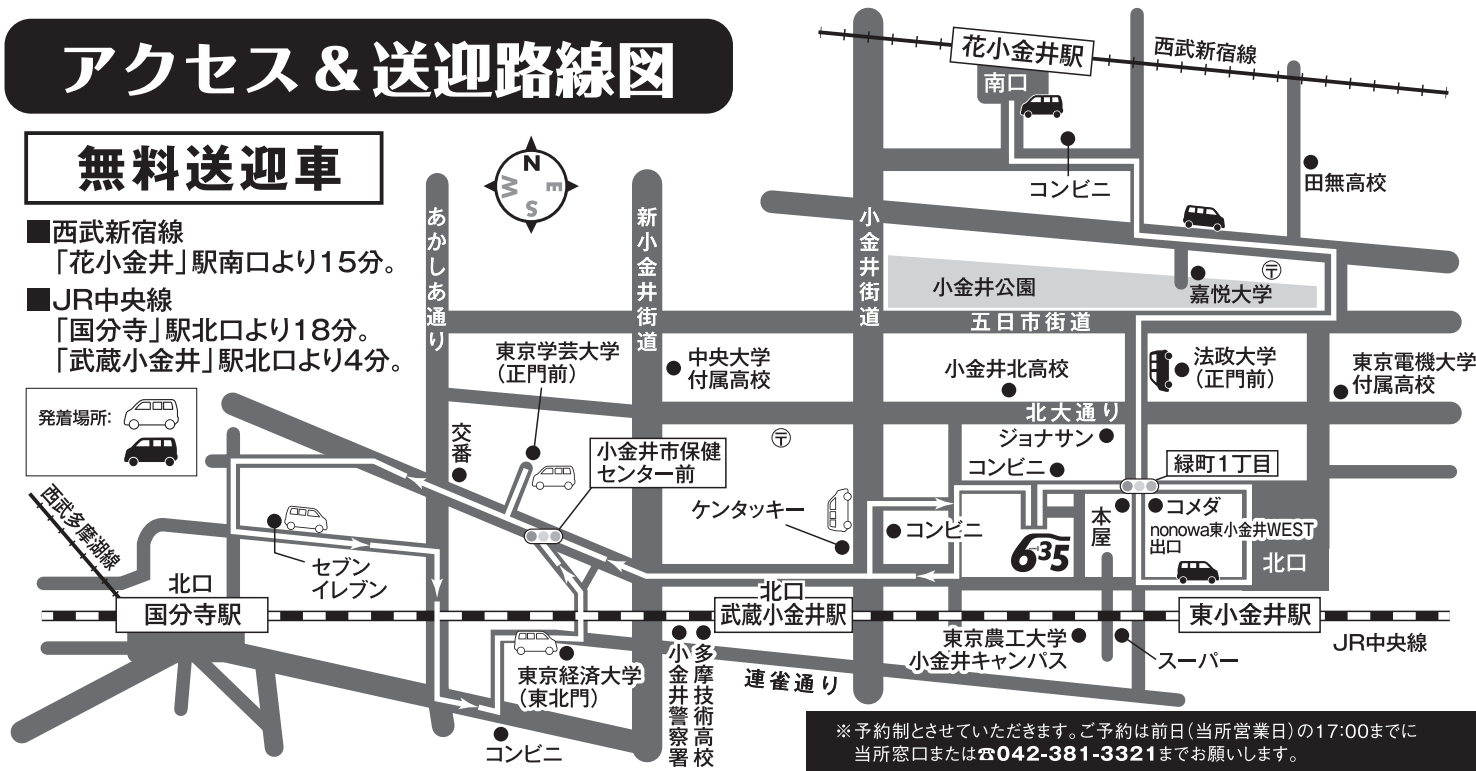

無料送迎車 時刻表&地図

2024年4月現在

方面	花小金井方面					下記の教習 時間に間に 合います	方面	国分寺方面					下記の教習 時間に間に 合います			
	発着 場所	教習所発	花小金井駅	嘉悦大学	法政大学			東小金井駅	教習所着	発着 場所	教習所発	国分寺駅		東経大学	学芸大学	武蔵小金井駅
1便	7:55	予約制と させていただきます。 ご予約は前日 (当所営業日)の 17:00までに 当所窓口または ☎042-381-3321 までお願いします。	8:10	8:12	8:19	8:23	8:25	1時限	1便	8:47	9:02	9:07	9:11	9:16	9:20	2時限
2便	8:47		9:07	9:09	9:16	9:20	9:22	2時限	2便	9:47	10:02	10:07	10:11	10:16	10:20	3時限
3便	9:47		10:07	10:09	10:16	10:20	10:22	3時限	3便	10:47	11:02	11:07	11:11	11:16	11:20	4時限
4便	10:47		送り便					4便	11:47	送り便						
5便	11:47		送り便					5便	12:45	送り便						
6便	12:45		13:05	13:07	13:14	13:18	13:20	5時限	6便	13:37	13:00	13:05	13:09	13:14	13:18	5時限
7便	13:37		13:57	13:59	14:06	14:10	14:12	6時限	7便	14:37	13:52	13:57	14:01	14:06	14:10	6時限
8便	14:37		14:57	14:59	15:06	15:10	15:12	7時限	8便	15:37	14:52	14:57	15:01	15:06	15:10	7時限
9便	15:37		15:57	15:59	16:06	16:10	16:12	8時限	9便	16:37	15:52	15:57	16:01	16:06	16:10	8時限
10便	16:37		16:57	16:59	17:06	17:10	17:12	9時限	10便	17:47	16:52	16:57	17:01	17:06	17:10	9時限
11便	17:47		18:07	18:09	18:16	18:20	18:22	10時限	11便	18:47	18:02	18:07	18:11	18:16	18:20	10時限
12便	18:47		送り便					送り便								
13便	19:45		送り便					送り便								

注意 …学芸大発9:11の便のみ発着場所が変更になります。
「正門前」→「小金井市保健センター前」信号付近

※発車時間より少し早めにいらしてお待ちください。※交差点、横断歩道上等の場所では、停車できません。
※土日祝は、花小金井方面は1~11便(10・11便は送り便)まで、国分寺方面は1~9便(9便は送り便)までとなります。※花小金井方面の土日祝の最終便は、17:45教習所発の送り便になります。
※国分寺方面の土日祝の最終便は、16:37教習所発の送り便になります。※交通渋滞、天候等により定刻通りに運行できない場合がございます。また、状況によっては、一部路線を変更する場合があります。

アクセス & 送迎路線図

無料送迎車

- 西武新宿線
「花小金井」駅南口より15分。
- JR中央線
「国分寺」駅北口より18分。
「武蔵小金井」駅北口より4分。

※予約制とさせていただきます。ご予約は前日(当所営業日)の17:00までに当所窓口または☎042-381-3321までお願いします。

花小金井方面発着場所

※各発着場所はあくまでも目安です。道路状況により変更となる場合がございますので、予めご了承ください。

国分寺方面発着場所

【駅のそば】JR中央線「東小金井」駅nonowa東小金井WEST 出口より徒歩5分

東京都公安委員会指定(技能試験免除)

635 むさし小金井教習所