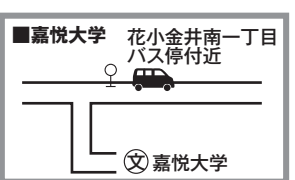

国分寺方面発着場所

【駅のそば】JR中央線「東小金井」駅nonowa東小金井WEST出口より徒歩5分
東京都公安委員会指定(技能試験免除)

635 むさし小金井壘教習所