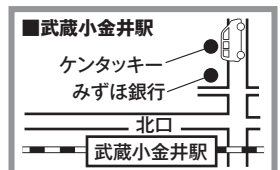

国分寺方面発着場所

【駅のそば】JR中央線「東小金井」駅nonowa東小金井WEST出口より徒歩5分
東京都公安委員会指定(技能試験免除)

635 むさし小金井壘教習所