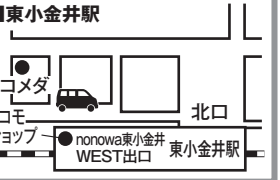

当面の間、予約制および
人数制限(先着順)と
させていただきます。
ご予約は前日
(当所営業日)の
17:00までに
当所窓口または
☎042-381-3321
までお願いします。

注意 ……学芸大発9:11の便のみ発着場所が変更になります。
「正門前」→「小金井市保健センター前」信号付近

※発車時間より少し早めにいらしてお待ちください。※交差点、横断歩道上等の場所では、停車できません。
※土日祝は、花小金井方面は1~11便(10・11便は送り便)まで、国分寺方面は1~10便(9・10便は送り便)までとなります。
※土日祝の最終便は、17:45教習所発の送り便になります。※交通渋滞、天候等により定刻通りに運行できない場合がございます。また、状況によっては、一部路線を変更する場合があります。

アクセス & 送迎路線図

無料送迎車

- 西武新宿線
「花小金井」駅南口より15分。
- JR中央線
「国分寺」駅北口より18分。
「武蔵小金井」駅北口より4分。

発着場所:

※当面の間、予約制および人数制限(先着順)とさせていただきます。ご予約は前日(当所営業日)の17:00までに当所窓口または☎042-381-3321までお願いします。

花小金井方面発着場所

※各発着場所はあくまでも目安です。道路状況により変更となる場合がございますので、予めご了承ください。

国分寺方面発着場所

【駅のそば】JR中央線「東小金井」駅nonowa東小金井WEST出口より徒歩5分
東京都公安委員会指定(技能試験免除)

635 むさし小金井壘教習所