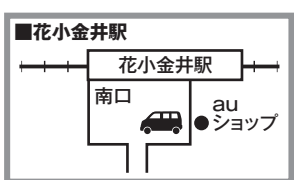

国分寺方面発着場所

【駅のそば】JR中央線「東小金井」駅nonowa東小金井WEST出口より徒歩5分
東京都公安委員会指定(技能試験免除)

635 むさし小金井壘教習所