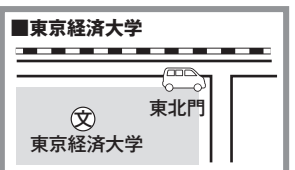

当面の間、予約制および
人数制限(先着順)と
させていただきます。
ご予約は前日
(当所営業日)の
17:00までに
当所窓口または
☎042-381-3321
までお願いします。

注意 ……学芸大発9:11の便のみ発着場所が変更になります。
「正門前」→「小金井市保健センター前」信号付近

※発車時間より少し早めにいらしてお待ちください。※交差点、横断歩道上等の場所では、停車できません。
※土日祝は、花小金井方面は1~11便(10・11便は送り便)まで、国分寺方面は1~10便(9・10便は送り便)までとなります。
※土日祝の最終便は、17:45教習所発の送り便になります。※交通渋滞、天候等により定刻通りに運行できない場合がございます。また、状況によっては、一部路線を変更する場合があります。

アクセス & 送迎路線図

無料送迎車

- 西武新宿線
「花小金井」駅南口より15分。
- JR中央線
「国分寺」駅北口より18分。
「武蔵小金井」駅北口より4分。

発着場所:

※当面の間、予約制および人数制限(先着順)とさせていただきます。ご予約は前日(当所営業日)の17:00までに当所窓口または☎042-381-3321までお願いします。

花小金井方面発着場所

※各発着場所はあくまでも目安です。道路状況により変更となる場合がございますので、予めご了承ください。

国分寺方面発着場所

【駅のそば】JR中央線「東小金井」駅nonowa東小金井WEST出口より徒歩5分
東京都公安委員会指定(技能試験免除)

635 むさし小金井壘教習所