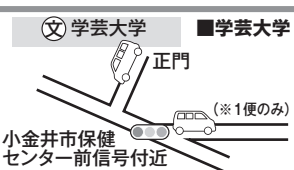

国分寺方面発着場所

【駅のそば】JR中央線「東小金井」駅nonowa東小金井WEST出口より徒歩5分
東京都公安委員会指定(技能試験免除)

635 むさし小金井壘教習所