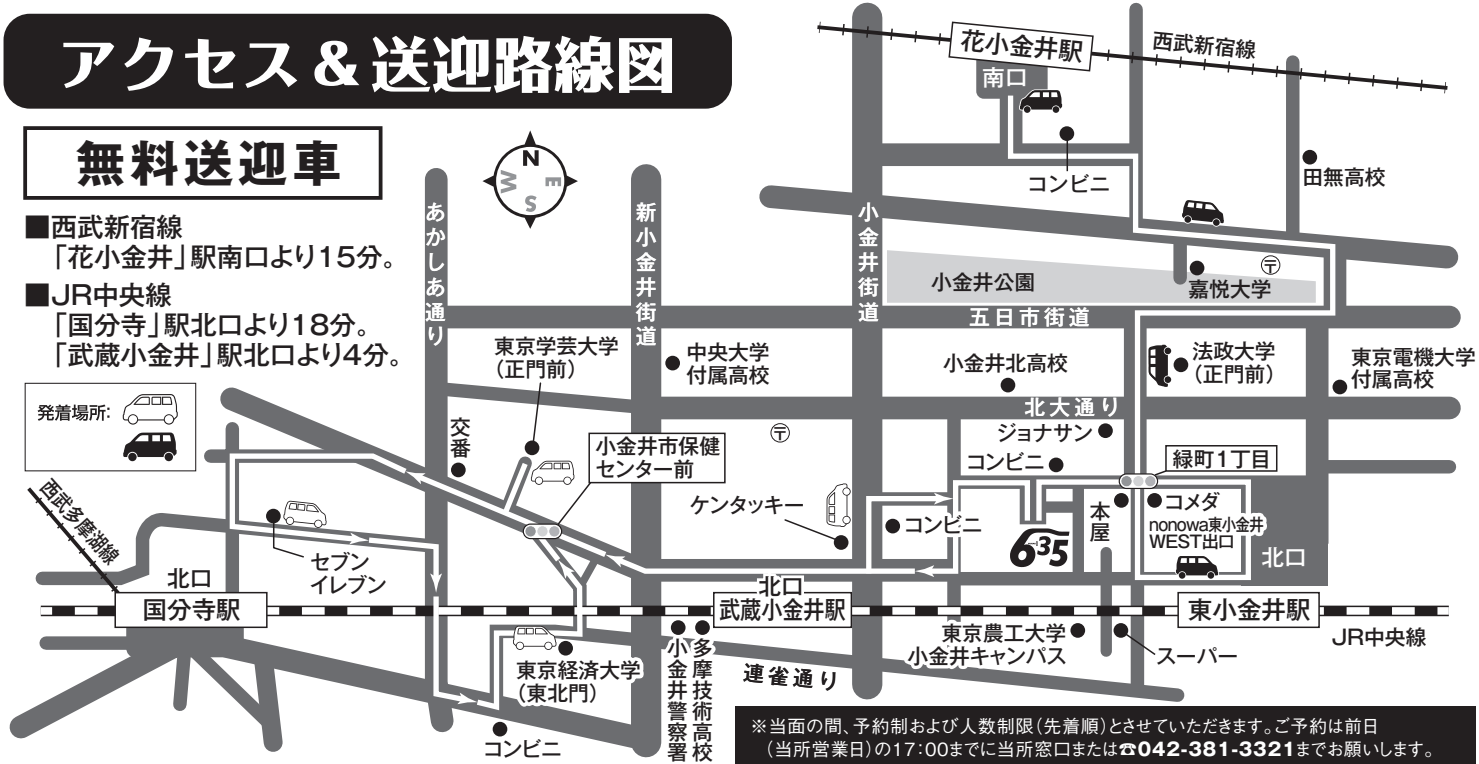

無料送迎車 時刻表 & 地図

2022年4月現在

方面		花小金井方面					下記の教習 時間に間に 合います	方面		国分寺方面					下記の教習 時間に間に 合います
発着 場所	教習所発	花小金井駅	嘉悦大学	法政大学	東小金井駅	教習所着	1時間	発着 場所	教習所発	国分寺駅	東経大学	学芸大学	武蔵小金井駅	教習所着	2時間
1便	7:55	8:10	8:12	8:19	8:23	8:25	1時間	1便	8:47	9:02	9:07	9:11	9:16	9:20	2時間
2便	8:47	9:07	9:09	9:16	9:20	9:22	2時間	2便	9:47	10:02	10:07	10:11	10:16	10:20	3時間
3便	9:47	10:07	10:09	10:16	10:20	10:22	3時間	3便	10:47	11:02	11:07	11:11	11:16	11:20	4時間
4便	10:47	11:07	11:09	11:16	11:20	11:22	4時間	4便	11:47	送り便					
5便	11:47	送り便					5時間	5便	12:45	13:00	13:05	13:09	13:14	13:18	5時間
6便	12:45	13:05	13:07	13:14	13:18	13:20	5時間	6便	13:37	13:52	13:57	14:01	14:06	14:10	6時間
7便	13:37	13:57	13:59	14:06	14:10	14:12	6時間	7便	14:37	14:52	14:57	15:01	15:06	15:10	7時間
8便	14:37	14:57	14:59	15:06	15:10	15:12	7時間	8便	15:37	15:52	15:57	16:01	16:06	16:10	8時間
9便	15:37	15:57	15:59	16:06	16:10	16:12	8時間	9便	16:37	16:52	16:57	17:01	17:06	17:10	9時間
10便	16:37	16:57	16:59	17:06	17:10	17:12	9時間	10便	17:47	18:02	18:07	18:11	18:16	18:20	10時間
11便	17:47	18:07	18:09	18:16	18:20	18:22	10時間	11便	18:47	送り便					
12便	18:47	送り便					12時間	12便	19:45	送り便					
13便	19:45	送り便								送り便					

当面の間、予約制および
人数制限(先着順)と
させていただきます。
ご予約は前日
(当所営業日)の
17:00までに
当所窓口または
☎042-381-3321
までお願いします。

注意 ……学芸大発9:11の便のみ発着場所が変更になります。
「正門前」→「小金井市保健センター前」信号付近

※発車時間より少し早めにいらしてお待ちください。※交差点、横断歩道上等の場所では、停車できません。
※土日祝は、花小金井方面は1~11便(10・11便は送り便)まで、国分寺方面は1~10便(9・10便は送り便)までとなります。
※土日祝の最終便は、17:45教習所発の送り便になります。※交通渋滞、天候等により定刻通りに運行できない場合がございます。また、状況によっては、一部路線を変更する場合があります。

アクセス & 送迎路線図

無料送迎車

- 西武新宿線
「花小金井」駅南口より15分。
- JR中央線
「国分寺」駅北口より18分。
「武蔵小金井」駅北口より4分。

発着場所:

※当面の間、予約制および人数制限(先着順)とさせていただきます。ご予約は前日(当所営業日)の17:00までに当所窓口または☎042-381-3321までお願いします。

花小金井方面発着場所

※各発着場所はあくまでも目安です。道路状況により変更となる場合がございますので、予めご了承ください。

国分寺方面発着場所

【駅のそば】JR中央線「東小金井」駅nonowa東小金井WEST出口より徒歩5分
東京都公安委員会指定(技能試験免除)

635 むさし小金井壘教習所