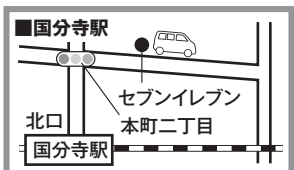

当面の間、予約制および
人数制限(先着順)と
させていただきます。
ご予約は前日
(当所営業日)の
17:00までに
当所窓口または
☎042-381-3321
までお願いします。

注意 ……学芸大発9:11の便のみ発着場所が変更になります。
「正門前」→「小金井市保健センター前」信号付近

※発車時間より少し早めにいらしてお待ちください。※交差点、横断歩道上等の場所では、停車できません。
※土日祝は、花小金井方面は1~11便(10・11便は送り便)まで、国分寺方面は1~10便(9・10便は送り便)までとなります。
※土日祝の最終便は、17:45教習所発の送り便になります。※交通渋滞、天候等により定刻通りに運行できない場合がございます。また、状況によっては、一部路線を変更する場合があります。

アクセス & 送迎路線図

無料送迎車

- 西武新宿線
「花小金井」駅南口より15分。
- JR中央線
「国分寺」駅北口より18分。
「武蔵小金井」駅北口より4分。

発着場所:

※当面の間、予約制および人数制限(先着順)とさせていただきます。ご予約は前日(当所営業日)の17:00までに当所窓口または☎042-381-3321までお願いします。

花小金井方面発着場所

※各発着場所はあくまでも目安です。道路状況により変更となる場合がございますので、予めご了承ください。

国分寺方面発着場所

【駅のそば】JR中央線「東小金井」駅nonowa東小金井WEST出口より徒歩5分
東京都公安委員会指定(技能試験免除)

635 むさし小金井壘教習所